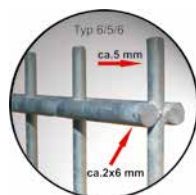

Doppelstabmattenzaun - leichte Ausführung 656