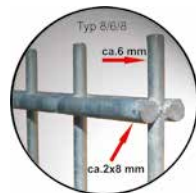

Doppelstabmatten

Doppelstabmattenzaun - schwere Ausführung 868

Breite (mm)	Höhe (mm)	RAL 6005 (Grün) oder RAL 7016 (Anthrazit)	feuerverzinkt
2500	630	32,95 €	29,95 €
2500	830	40,95 €	37,95 €
2500	1030	47,95 €	44,95 €
2500	1230	55,95 €	51,95 €
2500	1430	63,95 €	59,95 €
2500	1630	72,95 €	66,95 €
2500	1830	80,95 €	73,95 €
2500	2030	88,95 €	80,95 €
2500	2230	96,95 €	89,95 €
2500	2430	105,95 €	96,95 €