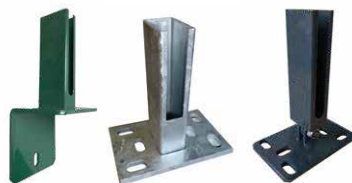

Montagefüße für Pfosten 60/40mm und 60/60mm

Bezeichnung	Abmessung (mm)	Torpfosten (mm)	RAL 6005 oder RAL 7016	feuerverzinkt
Montagefuß	150 x 100 x 8	60 x 40	8,95 €	7,95 €
Montagefuß	150 x 100 x 8	60 x 60	10,95 €	9,95 €
L-Montagefuß		60 x 40	14,95 €	12,95 €
Gelenk Montagefuß		60 x 40	19,95 €	14,95 €